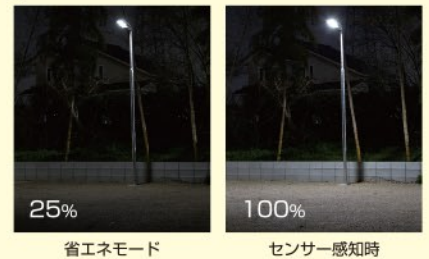

- フル充電で悪天候でも3日間点灯
- 快晴時8時間でフル充電
- 軽量で、場所を選ばず簡単設置
- 人感センサー機能付き
- バッテリー交換可能

【サイズ】

【照度範囲】

【感知範囲】

■仕様

品番	DM-SPWTL002-10	DM-SPWTL002-15	DM-SPWTL002-20
全光束 (lm)	1,500	2,300	3,300
色温度 (K)	5,000	5,000	5,000
入力電力 (V)	DC12	DC12	DC12
ソーラーパネル (W)	15	15	15
三次元リチウム電池	11.1V/8AH	11.1V/10AH	11.1V/12AH
点灯時間 (連続雨天)	3日	3日	3日
点灯時間 (10% 効率)	90h	60h	60h
防塵・防水レベル	IP66	IP66	IP66
動作温度 (°C)	-20°C~+55°C	-20°C~+55°C	-20°C~+55°C
保証 (年)	3	3	3
質量 (kg)	3.5	3.7	3.8

■照度範囲

	10W	15W	20W
3m	2.0m×9.0m	3.5m×10.0m	3.0m×9.0m
4m	2.7m×12.5m	4.7m×13.5m	4.0m×12.0m
5m	3.5m×15.5m	6.0m×16.5m	5.0m×15.0m

■モード別照度

	10W	15W	20W
省エネモード (lm)	375	567	975
センサー感知時 (lm)	1,500	2,300	3,300

※夕方一定の暗さになると照度センサーが働いて25%の照度（省エネモード）で自動点灯します。
※感知範囲に人が入ると省エネモードから100%点灯に切り替わります。

■自動点灯・消灯

導入までの流れ

お気軽にお問合せください!

自家消費型太陽光発電の企画・設計・施工/電力経費削減商材/電力会社の見直しは、サンベネフィットまでご相談ください。

株式会社 サンベネフィット

〒485-0802 小牧市大字大草字大野 5786-123

TEL 0568-44-1121 FAX. 0568-78-0606

E-mail : info@sun-benefit.com

自家発電設備の企画・設計・施工

電力経費削減商材のご提案

電力会社の見直し

● 正しく安全にお使いいただくために、ご使用前には必ず取扱説明書をよくお読みください。
● 本カタログに掲載しております製品仕様は改良のため予告なく変更することがありますのでご了承ください。
● 製品の色相は印刷のため現物と異なって見えることがあります。 ● 本カタログに掲載されている文章、イラスト、写真の無断転載、複製、引用はお断り致します。