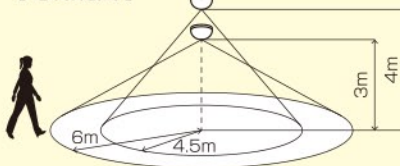

【サイズ】

【照度範囲】

【感知範囲】

■仕様

品番	DM-SPWTL002-10	DM-SPWTL002-15	DM-SPWTL002-20
全光束 (lm)	1,500	2,300	3,300
色温度 (K)	5,000	5,000	5,000
入力電力 (V)	DC12	DC12	DC12
ソーラーパネル (W)	15	15	15
三次元リチウム電池	11.1V/8AH	11.1V/10AH	11.1V/12AH
点灯時間 (連続雨天)	3日	3日	3日
点灯時間 (10% 効率)	90h	60h	60h
防塵・防水レベル	IP66	IP66	IP66
動作温度 (°C)	-20°C~+55°C	-20°C~+55°C	-20°C~+55°C
保証 (年)	3	3	3
質量 (kg)	3.5	3.7	3.8