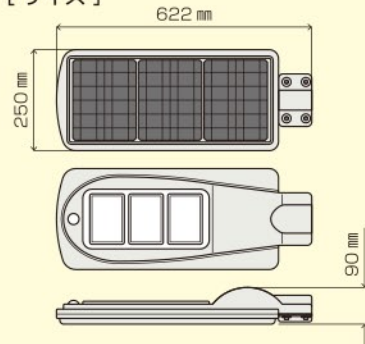

【サイズ】

【照度範囲】

【感知範囲】

■仕様

品番	DM-SPWTL002-10	DM-SPWTL002-15	DM-SPWTL002-20
全光束 (lm)	1,500	2,300	3,300
色温度 (K)	5,000	5,000	5,000
入力電力 (V)	DC12	DC12	DC12
ソーラーパネル (W)	15	15	15
三次元リチウム電池	11.1V/8AH	11.1V/10AH	11.1V/12AH
点灯時間 (連続雨天)	3日	3日	3日
点灯時間 (10% 効率)	90h	60h	60h
防塵・防水レベル	IP66	IP66	IP66
動作温度 (°C)	-20°C~+55°C	-20°C~+55°C	-20°C~+55°C
保証 (年)	3	3	3
質量 (kg)	3.5	3.7	3.8

■照度範囲

	10W	15W	20W
3m	2.0m×9.0m	3.5m×10.0m	3.0m×9.0m
4m	2.7m×12.5m	4.7m×13.5m	4.0m×12.0m
5m	3.5m×15.5m	6.0m×16.5m	5.0m×15.0m

■モード別照度

	10W	15W	20W
省エネモード (lm)	375	567	975
センサー感知時 (lm)	1,500	2,300	3,300

※夕方一定の暗さになると照度センサーが働いて25%の照度（省エネモード）で自動点灯します。
 ※感知範囲に人が入ると省エネモードから100%点灯に切り替わります。