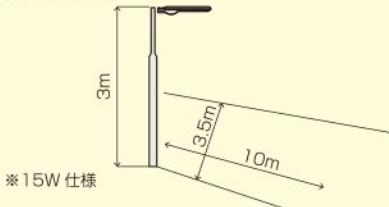

- フル充電で悪天候でも3日間点灯
- 快晴時8時間でフル充電
- 軽量で、場所を選ばず簡単設置
- 人感センサー機能付き
- バッテリー交換可能

【サイズ】

【照度範囲】

【感知範囲】

■仕様

品番	DM-SPWTL002-10	DM-SPWTL002-15	DM-SPWTL002-20
全光束 (lm)	1,500	2,300	3,300
色温度 (K)	5,000	5,000	5,000
入力電力 (V)	DC12	DC12	DC12
ソーラーパネル (W)	15	15	15
三次元リチウム電池	11.1V/8AH	11.1V/10AH	11.1V/12AH
点灯時間 (連続雨天)	3日	3日	3日
点灯時間 (10% 効率)	90h	60h	60h
防塵・防水レベル	IP66	IP66	IP66
動作温度 (°C)	-20°C~+55°C	-20°C~+55°C	-20°C~+55°C
保証 (年)	3	3	3
質量 (kg)	3.5	3.7	3.8

■照度範囲

	10W	15W	20W
3m	2.0m×9.0m	3.5m×10.0m	3.0m×9.0m
4m	2.7m×12.5m	4.7m×13.5m	4.0m×12.0m
5m	3.5m×15.5m	6.0m×16.5m	5.0m×15.0m

■モード別照度

	10W	15W	20W
省エネモード (lm)	375	567	975
センサー感知時 (lm)	1,500	2,300	3,300

※夕方一定の暗さになると照度センサーが働いて25%の照度（省エネモード）で自動点灯します。
※感知範囲に人が入ると省エネモードから100%点灯に切り替わります。

■自動点灯・消灯

導入までの流れ

お気軽にお問合せください!

自家消費型太陽光発電の企画・設計・施工/電力経費削減商材/電力会社の見直しは、サンベネフィットまでご相談ください。

株式会社 サンベネフィット

〒485-0802 小牧市大字大草字大野 5786-123

TEL 0568-44-1121 FAX. 0568-78-0606

E-mail : info@sun-benefit.com

自家発電設備の企画・設計・施工

電力経費削減商材のご提案

電力会社の見直し

● 正しく安全にお使いいただくために、ご使用前には必ず取扱説明書をよくお読みください。
● 本カタログに掲載しております製品仕様は改良のため予告なく変更することがありますのでご了承ください。
● 製品の色相は印刷のため現物と異なって見えることがあります。 ● 本カタログに掲載されている文章、イラスト、写真の無断転載、複製、引用はお断り致します。